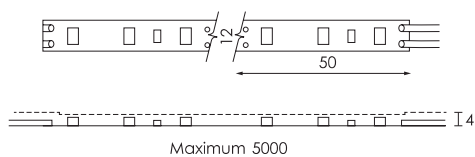

Fitting Information

Specification : 60 Pcs. Per 1 M.
 Watt : 6W Per M.
 Volt : 12V
 Lamp Color : Red/Yellow/White/Green/Blue
 /Day-light/Cool-White/Warm-White
 Beam Angle : 120 Degrees
 Cuttable : 5 CM
 Maximum length : 5 M. Per line