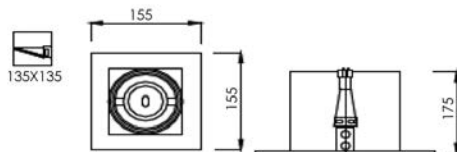

WATT

5.5W/7.5W/9.5W/11W/13W
7W/9W/10W/12W
6W

SOCKET

E27
E27
E27

Trim color

Reflector type

FL-B450-1

Recessed Adjustable Light Box