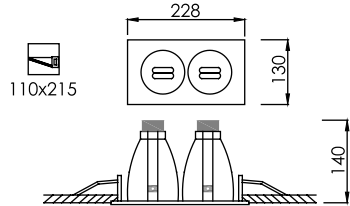

WATT

5.5W/7.5W/9.5W/11W/13W
7W/9W/10W/12W
6W

SOCKET

E27
E27
E27

Trim color

Reflector type

SQUARE DOWNLIGHT

FL-1413-2