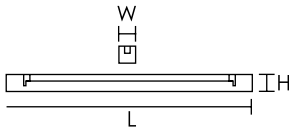

ART NO.	TYPE	DIMENSION (mm.)			Cut out (mm.)
		L	W	H	
FL-SFB 116 ARP	1 X 16W T5LED	1380	90	90	-
FL-SFB 216 ARP	2 X 16W T5LED	1380	110	130	-
FL-SFB 120 ARP	1 X 20W T8LED	1380	110	130	-
FL-SFB 220 ARP	2 X 20W T8LED	1380	130	130	-