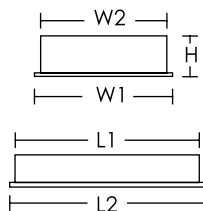

ART NO.	TYPE	DIMENSION (mm.)					Cut out (mm.)
		L1	L2	W1	W2	H	
FL-TF 108 CR	1 X 8W T5LED	570	595	200	170	65	165 X 575
FL-TF 108 CBR	1 X 8W T5LED	570	595	295	265	65	275 X 575
FL-TF 208 CR	2 X 8W T5LED	570	595	295	265	65	275 X 575
FL-TF 208 CBR	2 X 8W T5LED	570	595	595	565	65	575 X 575
FL-TF 308 CR	3 X 8W T5LED	570	595	595	565	65	575 X 575
FL-TF 408 CR	4 X 8W T5LED	570	595	595	565	65	575 X 575
FL-TF 116 CR	1 X 16W T5LED	1170	1195	200	170	65	165 X 1175
FL-TF 116 CBR	1 X 16W T5LED	1170	1195	295	265	65	275 X 1175
FL-TF 216 CR	2 X 16W T5LED	1170	1195	295	265	65	575 X 1175
FL-TF 216 CBR	2 X 16W T5LED	1170	1195	595	565	65	575 X 1175
FL-TF 316 CR	3 X 16W T5LED	1170	1195	595	565	65	575 X 1175
FL-TF 416 CR	4 X 16W T5LED	1170	1195	595	565	65	575 X 1175