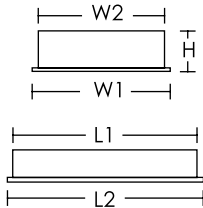

ART NO.	TYPE	DIMENSION (mm.)					Cut out (mm.)
		L1	L2	W1	W2	H	
FL-TF 108 P	1 X 8W T5LED	570	595	200	170	65	165 X 575
FL-TF 108 PB	1 X 8W T5LED	570	595	295	265	65	275 X 575
FL-TF 208 P	2 X 8W T5LED	570	595	295	265	65	275 X 575
FL-TF 208 PB	2 X 8W T5LED	570	595	595	565	65	575 X 575
FL-TF 308 P	3 X 8W T5LED	570	595	595	565	65	575 X 575
FL-TF 408 P	4 X 8W T5LED	570	595	595	565	65	575 X 575
FL-TF 116 P	1 X 16W T5LED	1170	1195	200	170	65	165 X 1175
FL-TF 116 PB	1 X 16W T5LED	1170	1195	295	265	65	275 X 1175
FL-TF 216 P	2 X 16W T5LED	1170	1195	295	265	65	575 X 1175
FL-TF 216 PB	2 X 16W T5LED	1170	1195	595	565	65	575 X 1175
FL-TF 416 P	4 X 16W T5LED	1170	1195	595	565	65	575 X 1175