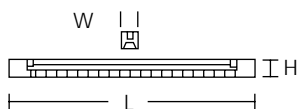

ART NO.	TYPE	DIMENSION (mm.)			Cut out (mm.)
		L	W	H	
FL-SFB 116 ARC	1 X 16W T5LED	1380	90	90	-
FL-SFB 216 ARC	2 X 16W T5LED	1380	110	130	-
FL-SFB 120 ARC	1 X 20W T8LED	1380	110	130	-
FL-SFB 220 ARC	2 X 20W T8LED	1380	130	130	-